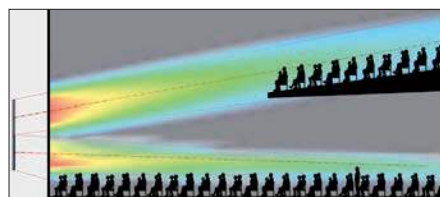

Systemlösungen für Bildungseinrichtungen

Audimax und Aula

BOSE SHOWMATCH

Herausragende Sprachverständlichkeit und Musikwiedergabe kennzeichnen die ShowMatch Module. Durch flexible Kombination und einstellbare Abstrahlwinkel lassen sich Beschallungslösungen für jede Raumgröße realisieren.

Die Bose ShowMatch Produkte bieten höchste akustische Leistung für eine Sprach- und Musikwiedergabe in Konzertqualität.

Konzentration

BOSE NOISE CANCELLING HEADPHONES 700 UC

Klare Kommunikation in der Videokonferenz oder gänzliche Stille zum individuellen und konzentrierten Lernen.

Videokonferenz

BOSE VIDEOBAR™ VB1

Die Bose Videobar™ VB1 ist ein All-in-One-USB-Konferenzsystem für kleine und mittelgroße Meetingräume. Sechs integrierte Richtmikrofone steuern automatisch den Aufnahmebereich, um Stimmen im Raum hervorzuheben und Nebengeräusche auszublenden. Die 4K-Ultra-HD-Kamera mit Autoframing-Funktion liefert gestochen scharfe Bilder.

Vortragsräume

BOSE PANARAY MSA12X

Der Panaray MSA12X mit digitaler Steuerung der Abstrahlwinkel bietet eine exzellente Sprach- und Musikwiedergabe mit gleichmäßiger Schallverteilung für mittlere bis größere Vortragsräume.

Die Articulated Array Technologie ermöglicht eine raumfüllende, horizontale Abstrahlung von 160°. Durch das modulare Design des MSA12X können bei höheren Leistungsanforderungen 2 bis 3 Module zu einem vertikalen Array kombiniert werden.

BOSE DIGITAL BEAM-STEERING: 2 Panaray MSA12X mit jeweils optimiertem, vertikalen Abstrahlwinkel

Unterrichts- und Meetingräume

BOSE DESIGNMAX