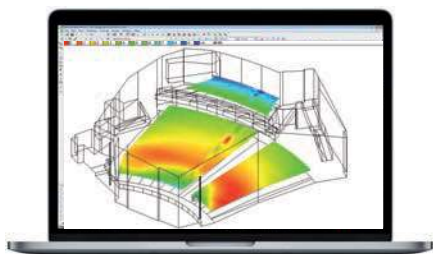

Sorgfältige akustische Planung

BOSE MODELER SOFTWARE

Mit der Bose Modeler Software lässt sich die Leistung eines Soundsystems für große Aulen oder Hörsäle exakt prognostizieren.

Die Software berechnet die Akustik eines Ortes, einschließlich direkter und reflektierter Beschallung, sowie den Speech Transmission Index (STI).