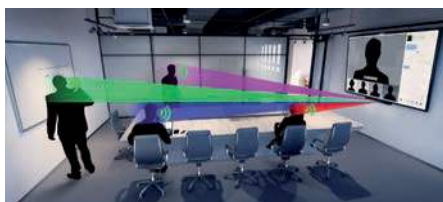

Audimax und Aula

BOSE SHOWMATCH

Herausragende Sprachverständlichkeit und Musikwiedergabe kennzeichnen die ShowMatch Module. Durch flexible Kombination und einstellbare Abstrahlwinkel lassen sich Beschallungslösungen für jede Raumgröße realisieren.

Die Bose ShowMatch Produkte bieten höchste akustische Leistung für eine Sprach- und Musikwiedergabe in Konzertqualität.

Konzentration

BOSE NOISE CANCELLING HEADPHONES 700 UC

Klare Kommunikation in der Videokonferenz oder gänzliche Stille zum individuellen und konzentrierten Lernen.

Videokonferenz

BOSE VIDEOBAR™ VB1

Die Bose Videobar™ VB1 ist ein All-in-One-USB-Konferenzsystem für kleine und mittelgroße Meetingräume. Sechs integrierte Richtmikrofone steuern automatisch den Aufnahmebereich, um Stimmen im Raum hervorzuheben und Nebengeräusche auszublenden. Die 4K-Ultra-HD-Kamera mit Autoframing-Funktion liefert gestochen scharfe Bilder.