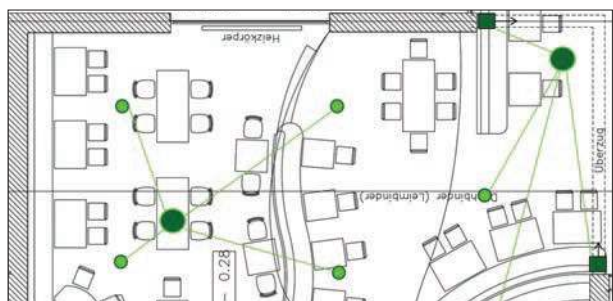

Fachgerechte Planung