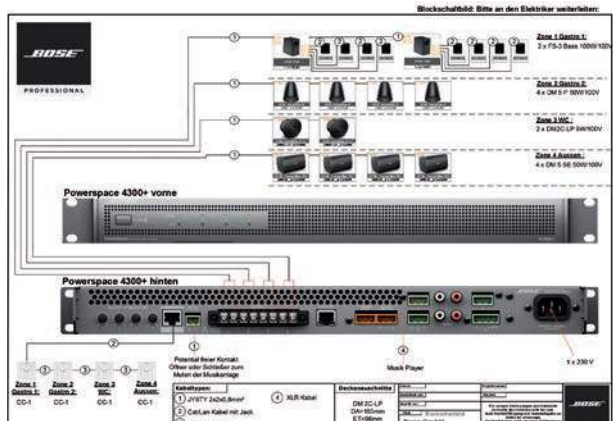

Fachgerechte Planung

Anfertigung detaillierter Verkabelungspläne