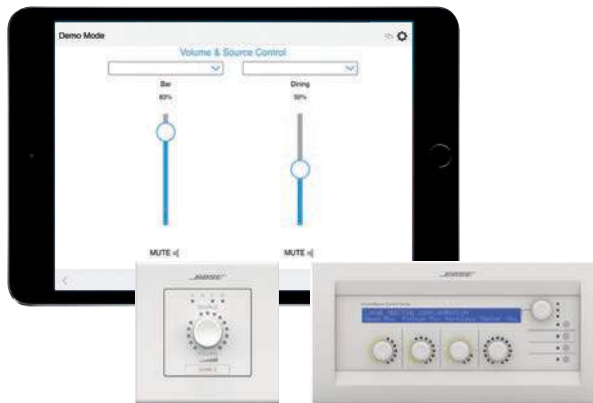

Fachgerechte Planung

Anfertigung detaillierter Verkabelungspläne

Auslieferung von vormontierter und anschlussfertiger Gerätetechnik

Einfache Auswahl von Signalquelle, Lautstärke und Hörbereich in der App. Oder am Wall-Panel.

BOSE EDGEMAX

Die EdgeMax-Deckeneinbaulautsprecher sind speziell für die Montage in Ecken und entlang der Raumgrenzen konzipiert. Mit der definierten Schallverteilung von 90° oder 180° sind sie z. B. ideal für kleinere Flächen oder zur Montage oberhalb von Monitoren/Screens geeignet.